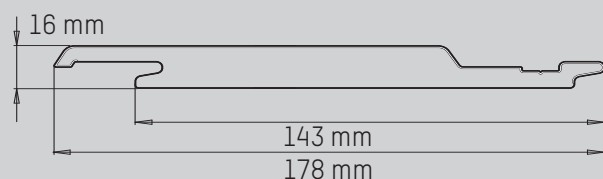

Protex Sense

Subtiel en elegant, voor een fijne uitstraling

De kern is bekleed met een superieure Renolit folie met een subtiel en fijne houtnerfstructuur. Een folie die speciaal ontwikkeld is voor exterior gebruik en vaak wordt toegepast in de deur- en kozijnindustrie. Protex Sense kan verwerkt worden zonder hulpprofielen waardoor het project een elegante en strakke uitstraling krijgt.

Bekijk de diverse kleuren
en productspecificaties

➤ Naar elke breedte op maat te zagen

➤ Verwerkbaar met én zonder profielen

➤ 100% recyclebaar