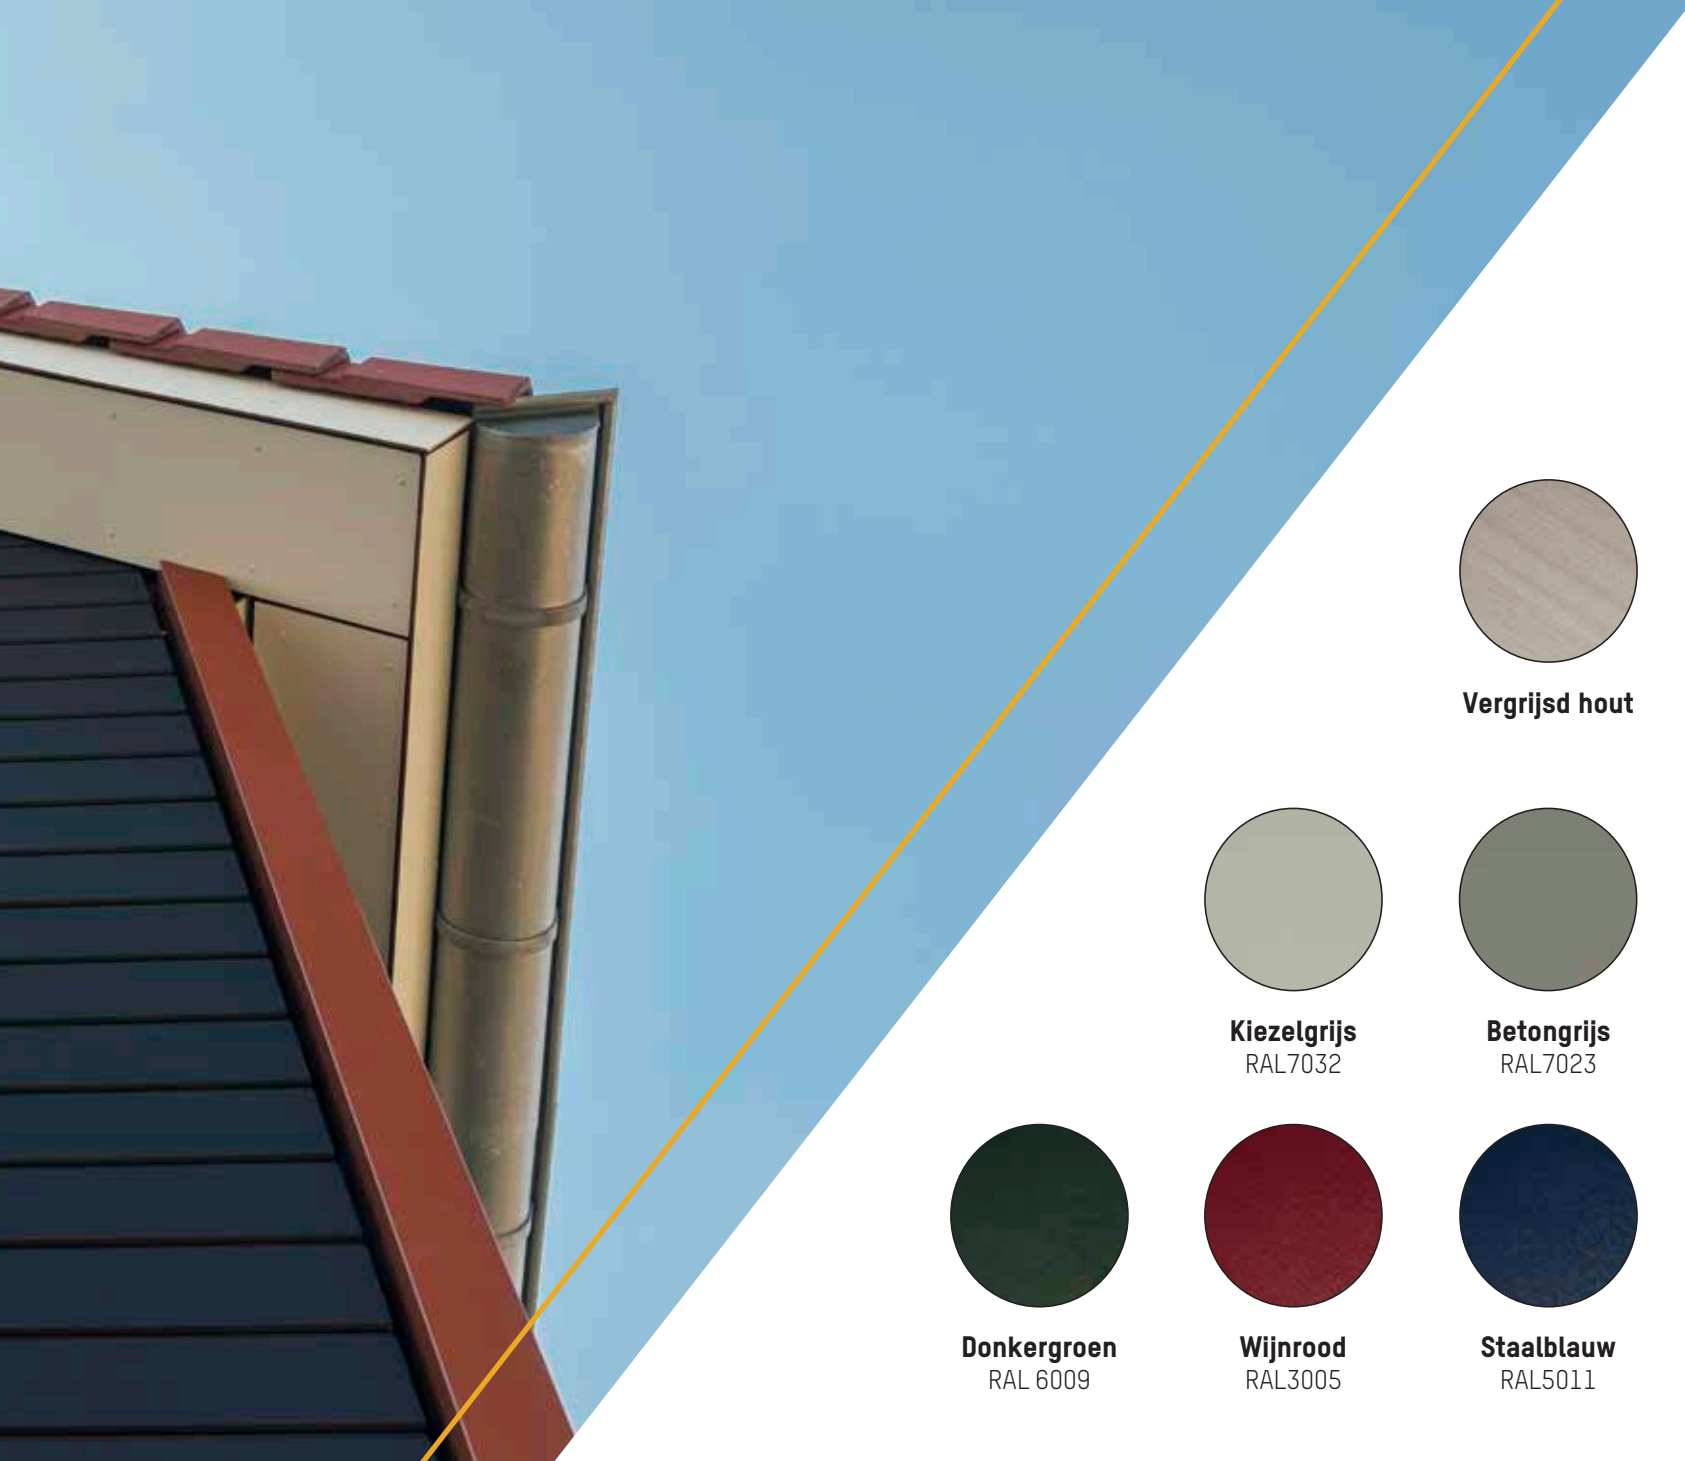

➤ 20 jaar garantie op materiaal

➤ 10 jaar garantie op kleurbehoud