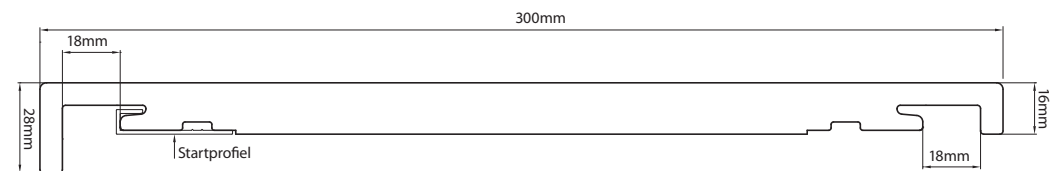

**Wit**  
RAL9016

**Crèmewit**  
RAL 9001

**Donkergroen**  
RAL 6009

**Antraciet**  
RAL7016

➤ 20 jaar garantie op materiaal

➤ 10 jaar garantie op kleurbehoud

➤ Met én zonder overstek te verwerken

“Slim en flexibel,  
voor het beste eindresultaat”